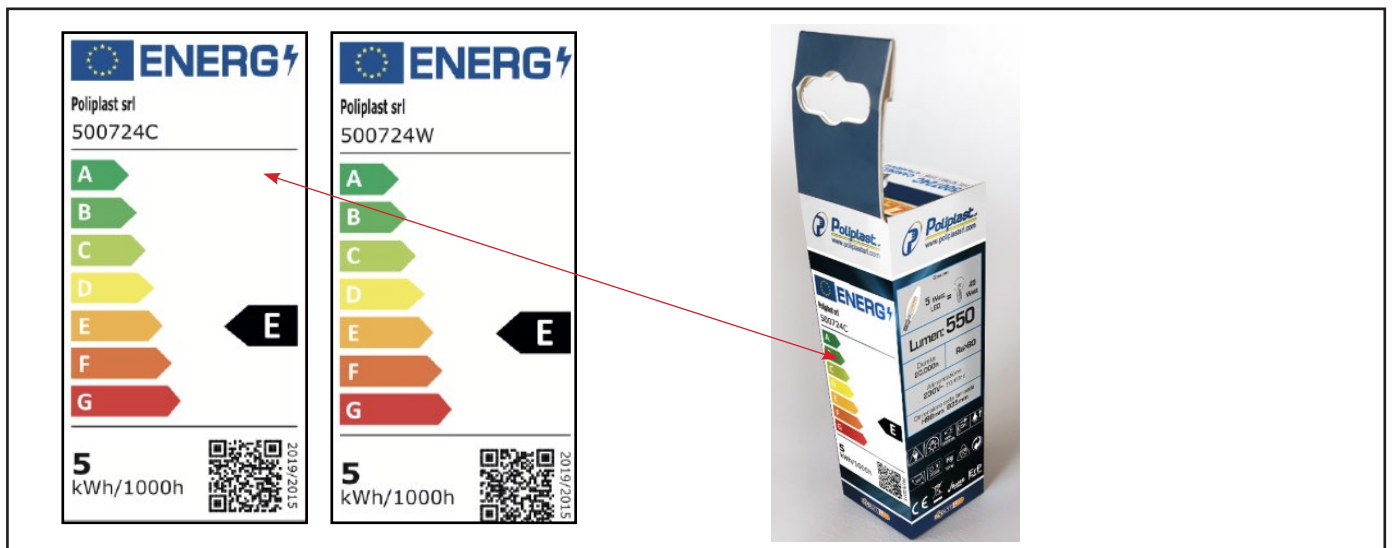

Scheda Tecnica - Technical Sheet

Candela filamento

500724W
500724C

Candela a filamento Trasparente E14 *opal filament candle (E14 socket)*

500724W (3000K - luce calda)
500724C (4200K - luce naturale)

5W
550Lm
360°

Dati generali

Product overview

Codice prodotto/Product code	500724W - 500724C
Attacco/Socket	E14
Materiale/Housing material	Vetro (terminali in materiale metallico)
Colore/Colour	Trasparente
Certificazione/Certifications	CE
Lumen/Lumen	550
Gradi Kelvin/Kelvin degrade (K)	3000K - 4200K
Angolo/Beam angle	360°
RA/RA	>80
Consumo/Power	5W
Tensione/Voltage	220-240V 50/60Hz
Classe energetica/Energy label	E
Durata/Life	15.000 ore
Dimensioni articolo/Carton product	ø35x98mm
Dimensioni scatola singolo/Gift box	40x40x115mm
Dimensioni cartone/Carton dimensions	Updating
Imballo/Packing	25

8 033726 887534
Made in P.R.C.
www.poliplast.com

LED - Filamento 230V 50/60Hz 5W E14 3000K

QTY:	25	PCS
G.W.:		Kg
N.W.:		Kg
MEAS:		CM

500724W

Scheda Tecnica - Technical Sheet

Candela filamento

500724W
500724C

Dettagli Tecnici

Labels

Scheda Tecnica - Technical Sheet

Candela filamento

500724W
500724C

Etichetta energetica

Altri simboli