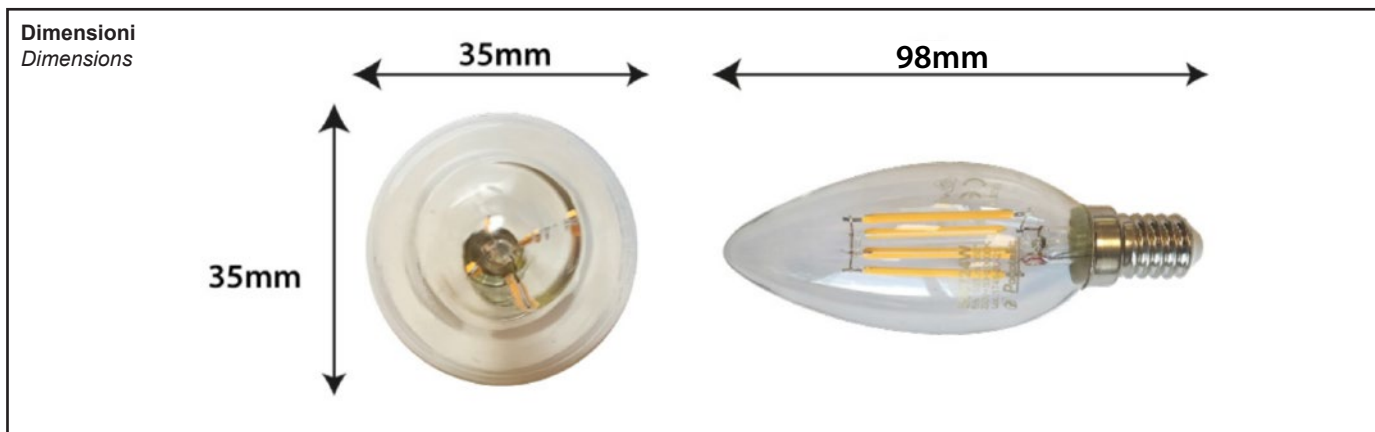

Scheda Tecnica - Technical Sheet

Candela filamento

500724W
500724C

Dettagli Tecnici