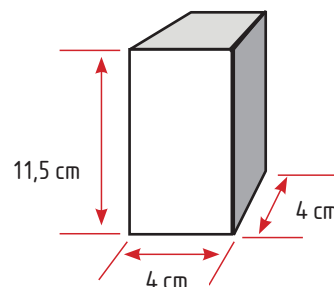

CONFEZIONE SINGOLA
Giftbox