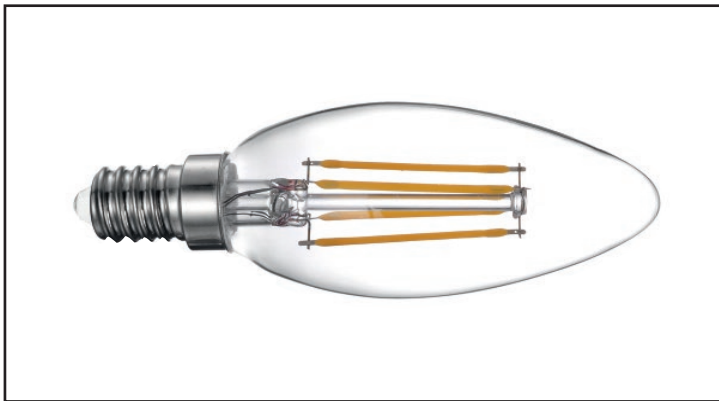

Scheda Tecnica - Technical Sheet

Candela filamento

500724W
500724C

Candela a filamento Trasparente E14 *opal filament candle (E14 socket)*

500724W (3000K - luce calda)
500724C (4200K - luce naturale)

5W
550Lm
360°

Dati generali

Product overview

Codice prodotto/Product code	500724W - 500724C
Attacco/Socket	E14
Materiale/Housing material	Vetro (terminali in materiale metallico)
Colore/Colour	Trasparente
Certificazione/Certifications	CE
Lumen/Lumen	550
Gradi Kelvin/Kelvin degrade (K)	3000K - 4200K
Angolo/Beam angle	360°
RA/RA	>80
Consumo/Power	5W
Tensione/Voltage	220-240V 50/60Hz
Classe energetica/Energy label	E
Durata/Life	15.000 ore
Dimensioni articolo/Carton product	ø35x98mm
Dimensioni scatola singolo/Gift box	40x40x115mm
Dimensioni cartone/Carton dimensions	Updating
Imballo/Packing	25

Scheda Tecnica - Technical Sheet

Candela filamento

500724W
500724C

Packaging

Scatola con stampa
in quadricromia

Giftbox 4 colours

CONFEZIONE SINGOLA
Giftbox

Export carton

8 033726 887534
Made in P.R.C.
www.poliplast.com

LED - Filamento 230V 50/60Hz 5W E14 3000K

QTY:	25	PCS
G.W.:		Kg
N.W.:		Kg
MEAS:		CM

500724W

Scheda Tecnica - Technical Sheet

Candela filamento

500724W
500724C