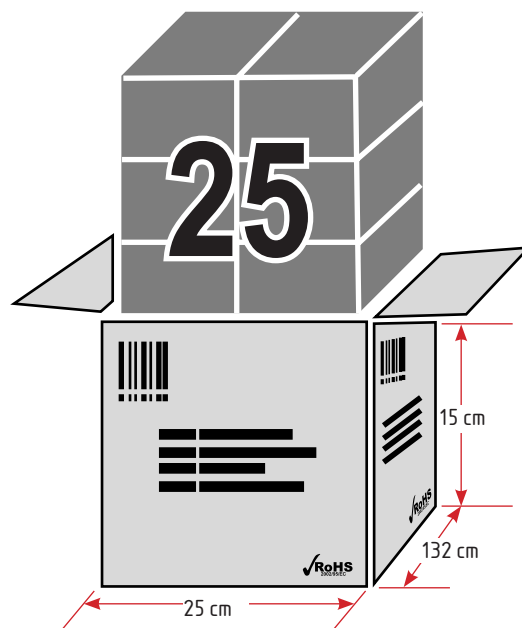

Export carton

Bar code:
Position 4 sides
in the upper left

500724W

500724C

Central sides
Shipping mark:

P/I NO.:
LOT NO.: 1745-44-21
CTN NO.:
MADE IN P.R.C.
ITEM NO.: 500724W

Lateral sides
Shipping mark:

LED - Filamento 230V 50/60Hz 5W E14 3000K

QTY:	25	PCS
G.W.:		Kg
N.W.:		Kg
MEAS:		CM

500724W