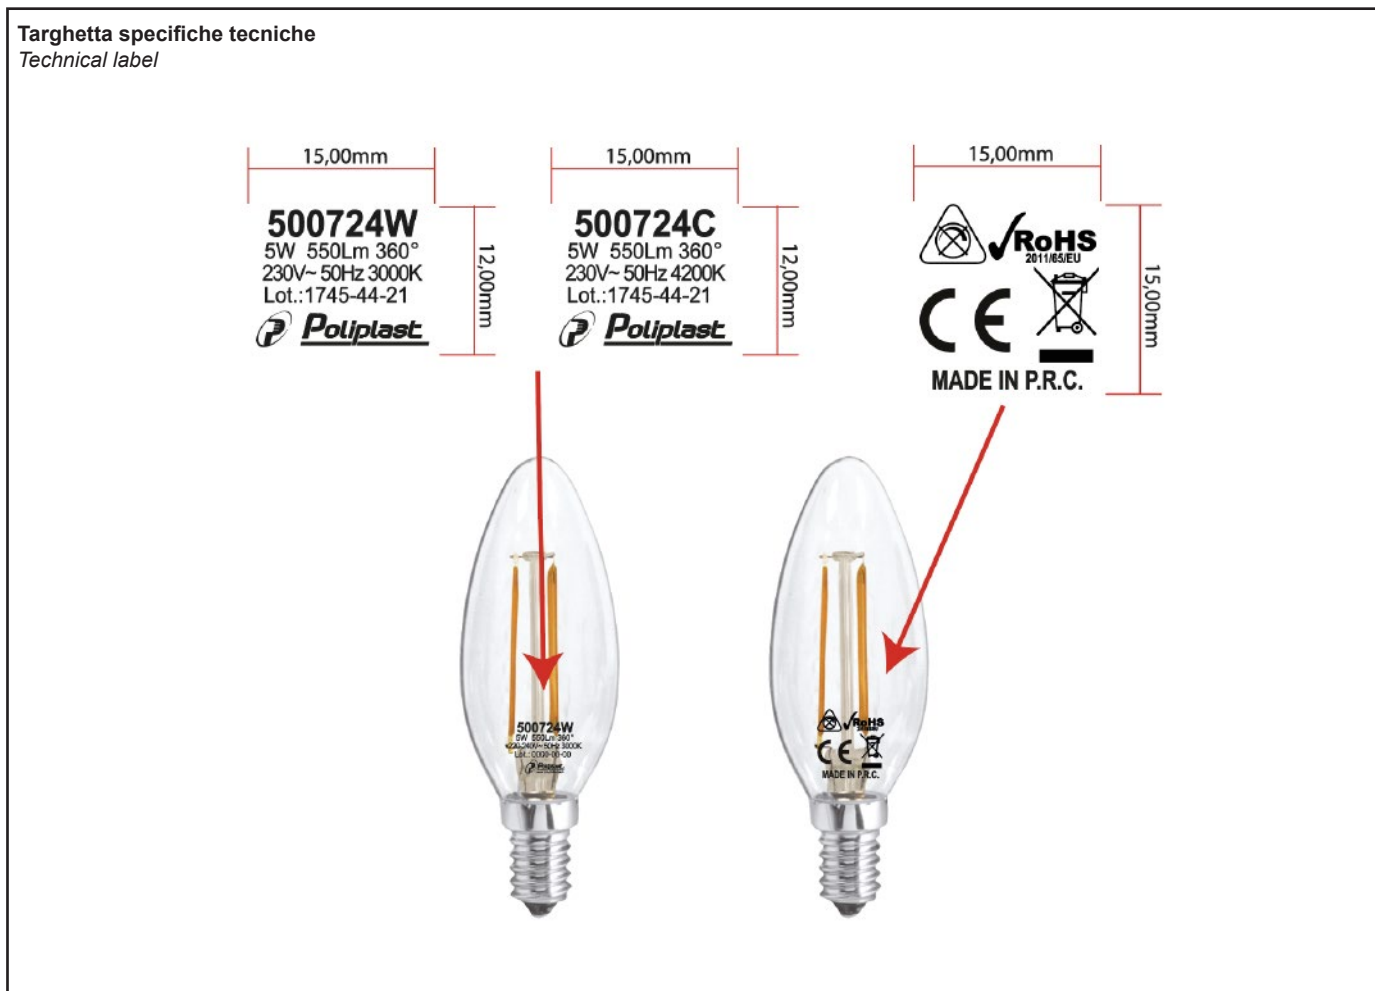

Scheda Tecnica - Technical Sheet

Candela filamento

500724W
500724C

Candela a filamento Trasparente E14 *opal filament candle (E14 socket)*

500724W (3000K - luce calda)
500724C (4200K - luce naturale)

5W
550Lm
360°

Dati generali

Product overview

Codice prodotto/Product code	500724W - 500724C
Attacco/Socket	E14
Materiale/Housing material	Vetro (terminali in materiale metallico)
Colore/Colour	Trasparente
Certificazione/Certifications	CE
Lumen/Lumen	550
Gradi Kelvin/Kelvin degrade (K)	3000K - 4200K
Angolo/Beam angle	360°
RA/RA	>80
Consumo/Power	5W
Tensione/Voltage	220-240V 50/60Hz
Classe energetica/Energy label	E
Durata/Life	15.000 ore
Dimensioni articolo/Carton product	ø35x98mm
Dimensioni scatola singolo/Gift box	40x40x115mm
Dimensioni cartone/Carton dimensions	Updating
Imballo/Packing	25

8 033726 887534
Made in P.R.C.
www.poliplast.com

LED - Filamento 230V 50/60Hz 5W E14 3000K

QTY:	25	PCS
G.W.:		Kg
N.W.:		Kg
MEAS:		CM

500724W

Scheda Tecnica - Technical Sheet

Candela filamento

500724W
500724C

Dettagli Tecnici

Labels

Scheda Tecnica - Technical Sheet

Candela filamento

500724W
500724C

Etichetta energetica

Altri simboli